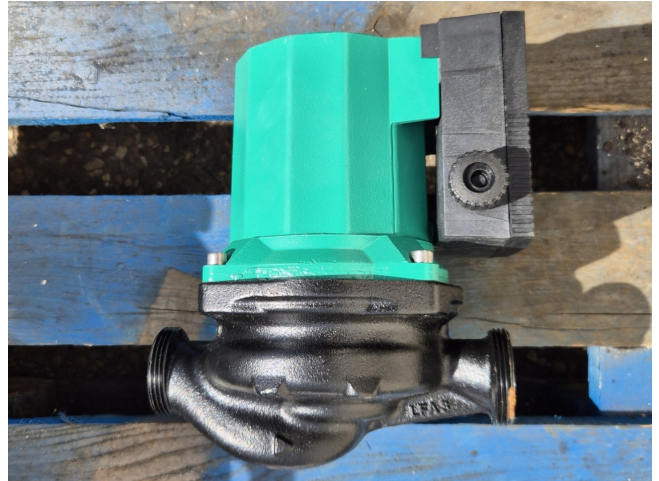

## Wilo TOP-S25/10 (2120531)

### Specifications

Marke	Wilo
Art	TOP-S25/10 (2120531)
Leistung max. (kW)	0,39
Stock	1

#### Used Wilo TOP-S25/10 (2120531)

Neue Wilo TOP-S25/10 Umwälzpumpe.  
Abmessungen: 220 x 200 x 140 mm (L x B x H) & Verpackung: 270 x 200 x 240 mm (L x B x H).